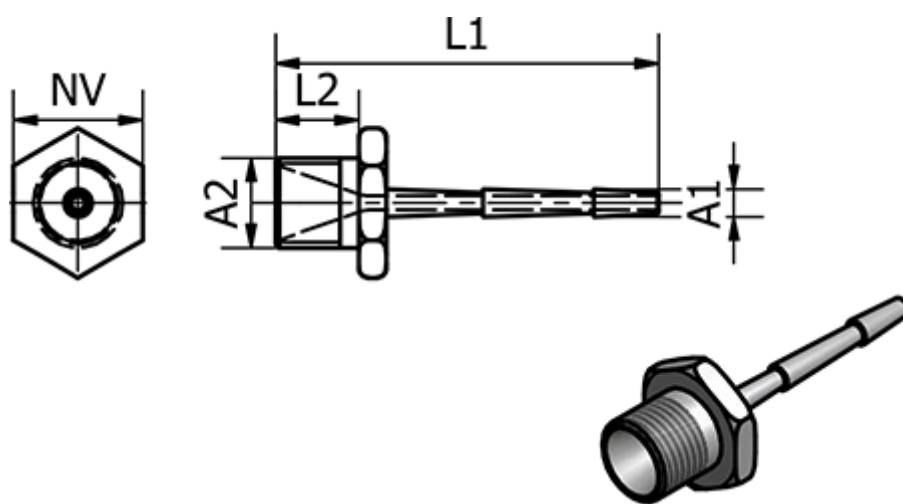

Varenummer: 586239JES
Beskrivelse: Slangestuds 239.J-ES, Ø13 - G 1/2"
Rustfri

Mål

Gevind A2	= G 1/2"
L1	= 50
L2	= 10
NV	= 24
Udvendig slangediameter A1	= 13